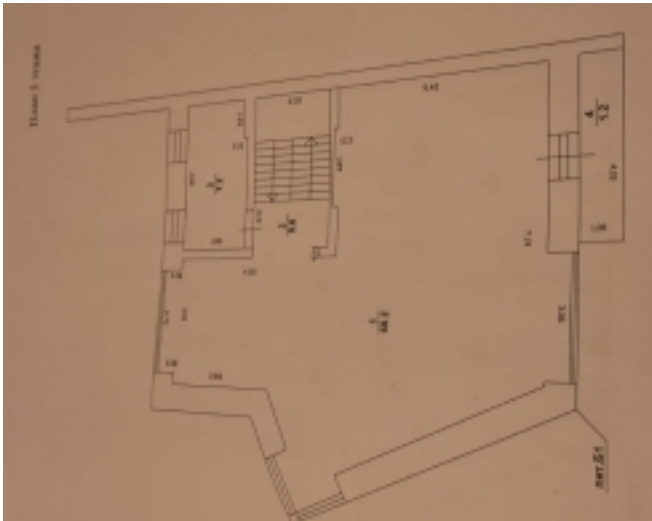

Продажа, Дома, ул. Поперечно-Гривская, д.36, Казань

36 250 000 р.

Площадь: 265/0/40 м²

Кол-во этажей: 3

Год постройки: 2019

Использование: ИЖС

Площадь участка: 2 сот.

Тип дороги: асфальт

Перекрытия: Железобетонные

Высота потолков: 3.05 м

Количество санузлов: 2

Материал дома: кирпич темнокоричневый

Ремонт: Требуется

Отопление: газовое

Дата публикации: 19.01.2023 12:10

№ объявления: 95059