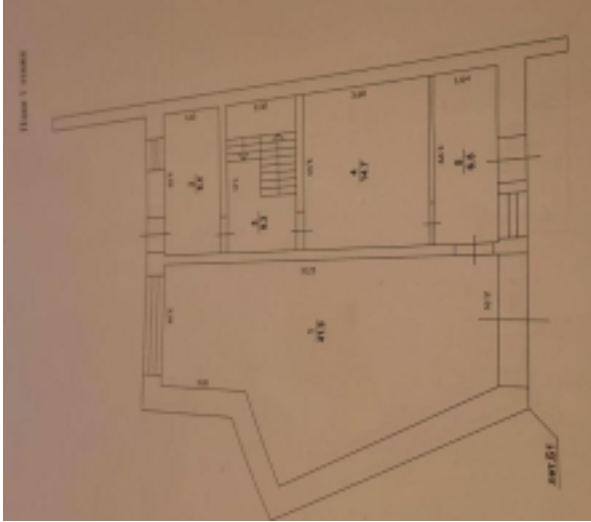

Продажа, Дома, ул. Поперечно-Гривская, д.36, Казань

36 250 000 р.

Площадь: 265/0/40 м²

Кол-во этажей: 3

Год постройки: 2019

Использование: ИЖС

Площадь участка: 2 сот.

Тип дороги: асфальт

Перекрытия: Железобетонные

Высота потолков: 3.05 м

Количество санузлов: 2

Материал дома: кирпич темнокоричневый

Ремонт: Требуется

Отопление: газовое

Дата публикации: 19.01.2023 12:10

№ объявления: 95059